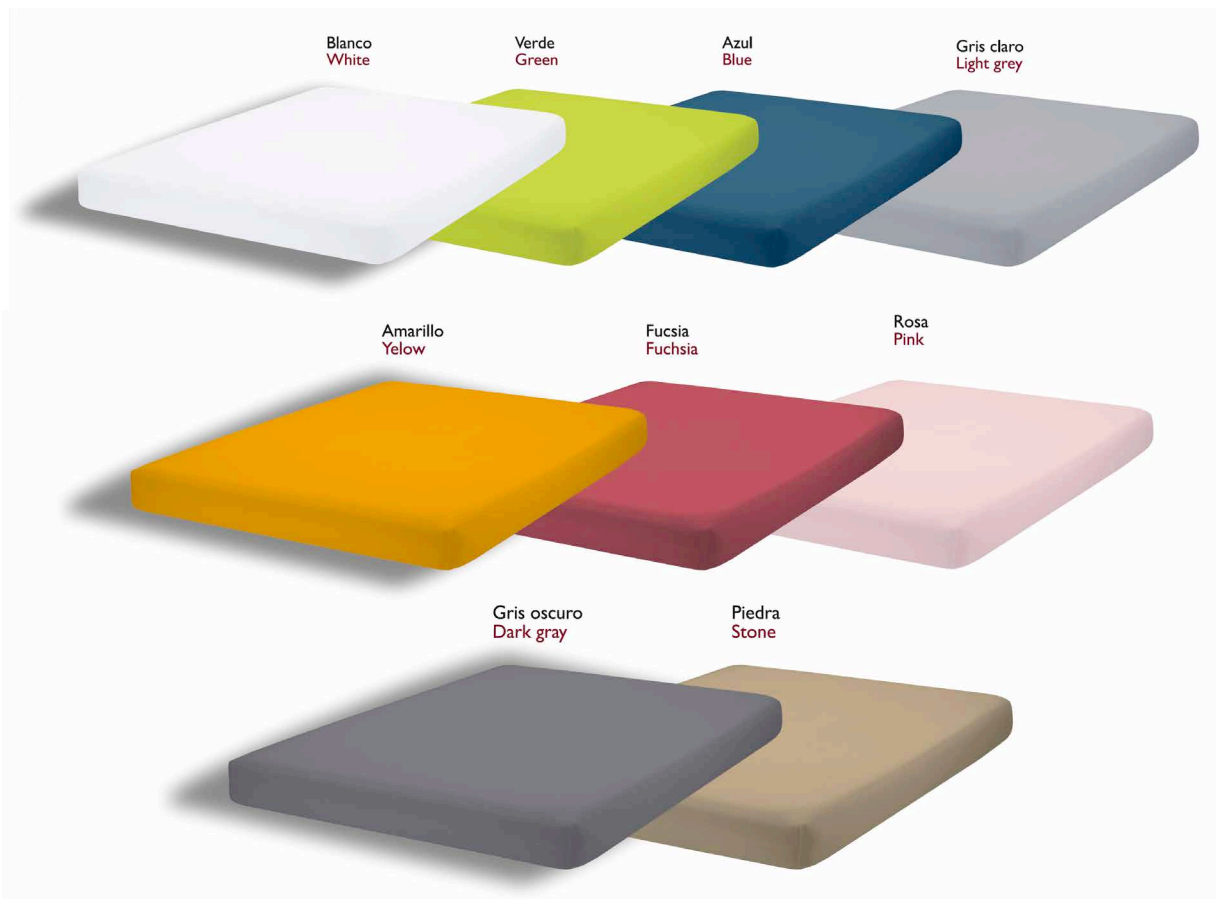

ecobel

by

BELNOU

WATERPROOF SIDES

BAJERA TRANSPIRABLE IMPERMEABLE 100% ALGODÓN ECOLÓGICO
(Algodón orgánico y reciclado, a partes iguales)
Protección completa, gracias a los laterales impermeables (sin costuras)

*BREATHABLE WATERPROOF FITTED 100% ECOLOGICAL COTTON
(Equal parts organic and recycled cotton)
Complete protection, thanks to waterproof sides (without seams)*